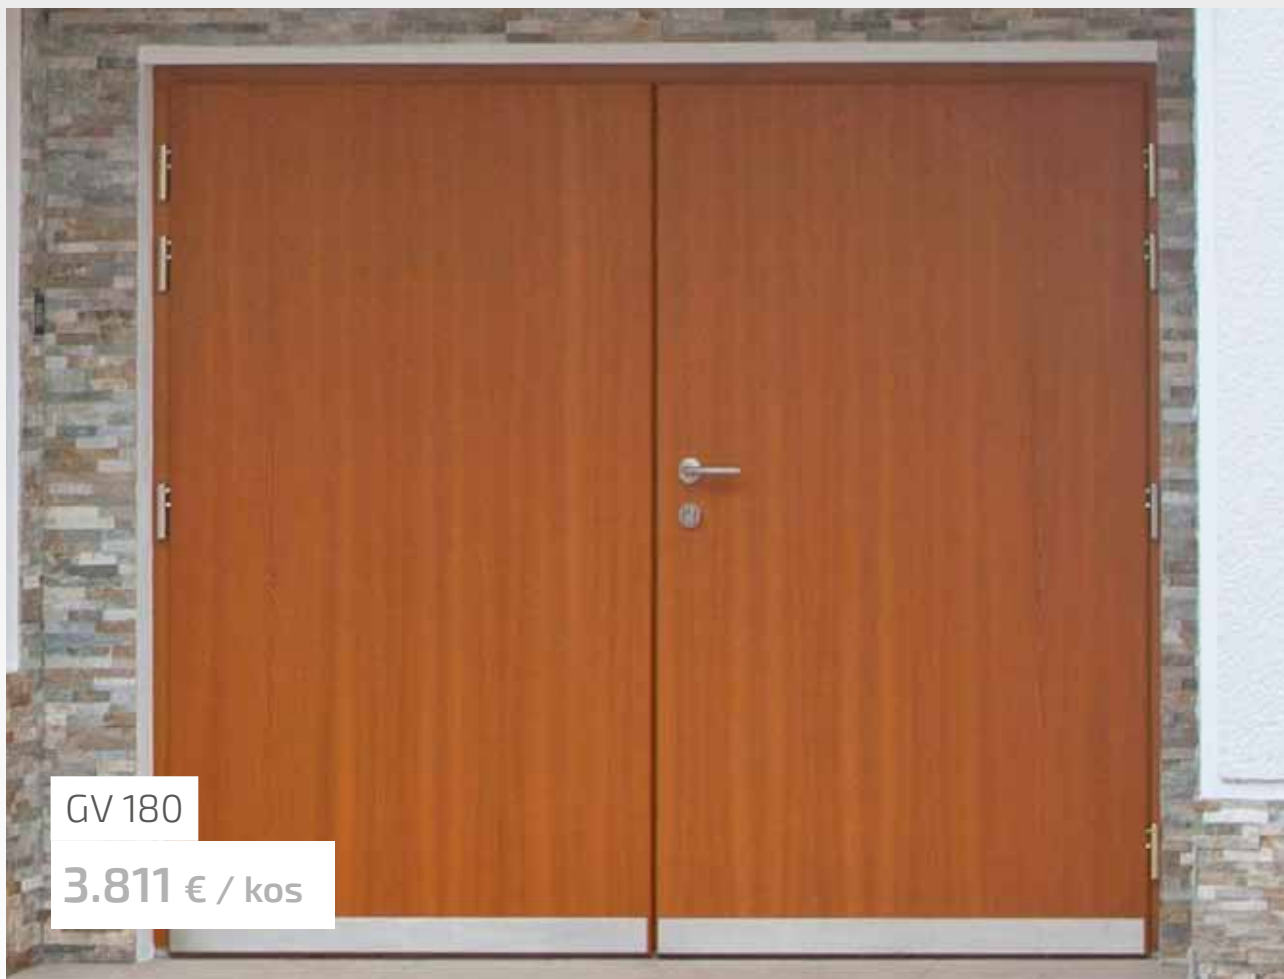

Garažna vrata

USKLAJEN VIDEZ VHODNIH IN GARAŽNIH VRAT

GV 180

3.811 € / kos

GV 110