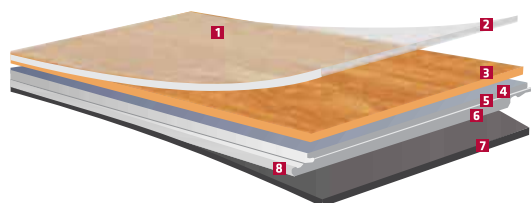

PVC - klik sistem

1. UV premaz
2. Nosilni sloj
3. PVC dekor film
4. Vmesni PVC sloj
5. Sloj steklenih vlaken
6. Vmesni PVC sloj
7. Spodnji sloj
8. Klik spoj

PRO CLICK:

1220 x 177,8 x 4,2/0,55 mm

PRO CLICK - STONE:

610 x 305 x 4,2/0,55 mm

RAZRED OBRABE

W33/42