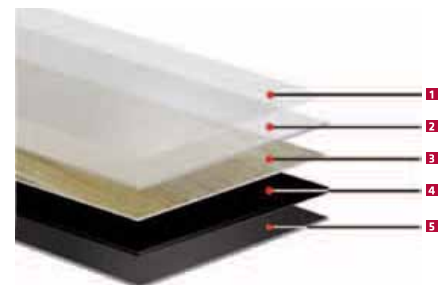

RIGID

26,37 € / m²

VINIL RIGID HRAST SAN DIEGO

"1194346 | WINRGD-1063"

26,37 € / m²

VINIL RIGID HRAST HAYFIELD

"1176452 | WINRGD-1060"

SPC - Rigid, Classic klik sistem

///

Edinstveno trdno jedro zagotavlja večjo stabilnost plošč in večjo odpornost na udarce. Velika gostota in majhna dimenzija kažeta njihovo visoko primernost za talno gretje. Klik zasnova peres omogoča enostavno in hitro montažo brez potrebnega lepljena.