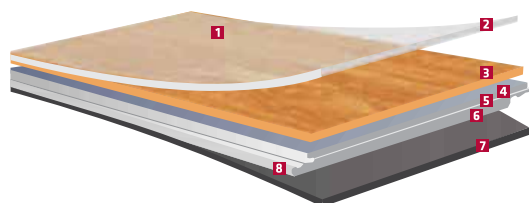

PVC - klik sistem

1. UV premaz
2. Nosilni sloj
3. PVC dekor film
4. Vmesni PVC sloj
5. Sloj steklenih vlaken
6. Vmesni PVC sloj
7. Spodnji sloj
8. Klik spoj

PRO CLICK:

1220 x 177,8 x 4,2/0,55 mm

PRO CLICK - STONE:

610 x 305 x 4,2/0,55 mm

RAZRED OBRABE

W33/42