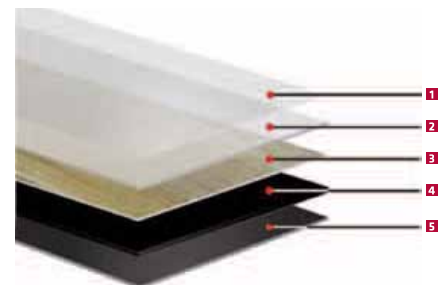

RIGID

26,37 € / m²

VINIL RIGID HRASST SAN DIEGO

"1194346 | WINRGD-1063"

26,37 € / m²

VINIL RIGID HRASST HAYFIELD

"1176452 | WINRGD-1060"

SPC - Rigid, Classic klik sistem

///

Edinstveno trdno jedro zagotavlja večjo stabilnost plošč in večjo odpornost na udarce. Velika gostota in majhna dimenzija kažeta njihovo visoko primernost za talno gretje. Klik zasnova peres omogoča enostavno in hitro montažo brez potrebnega lepljena.