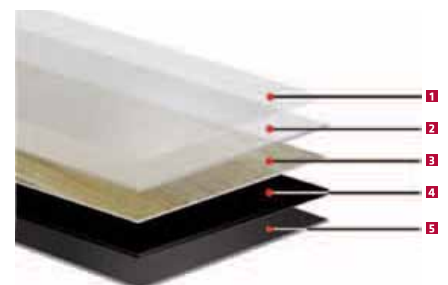

VINIL RIGID HRAST SAN DIEGO

"1194346 | WINRGD-1063"

26,37 € / m²

VINIL RIGID HRAST HAYFIELD

"1176452 | WINRGD-1060"

SPC - Rigid, Classic klik sistem

1. UV premaz
2. Nosilni sloj
3. PVC dekor film
4. SPC sloj
5. IXPE podloga 1 mm

RIGID:

1220 x 180 x 5,0/0,55 mm

RAZRED OBRABE

W33/42

///

Novo Winflex vinilne talne obloge ponujajo nove, bolj realistične dekorje, ki sledijo svetovnim trendom v oblikovanju talnih oblog.

///

Edinstveno trdno jedro zagotavlja večjo stabilnost plošč in večjo odpornost na udarce. Velika gostota in majhna dimenzija kažeta njihovo visoko primernost za talno gretje. Klik zasnova peres omogoča enostavno in hitro montažo brez potrebnega lepljena.