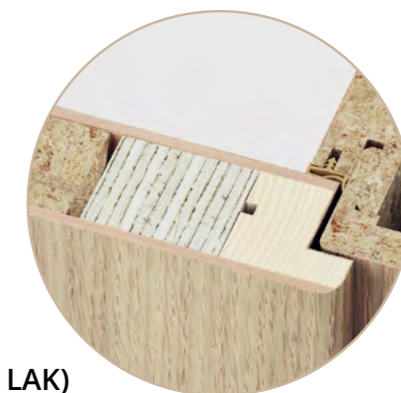

VIVACELINE F1 / hrast evropski natur lakiran (HS LAK)

VIVACELINE

VIVACELINE

VIVACELINE F4 / hrast evropski natur lakiran (HS LAK)

Polno gladko vratno krilo VIVACELINE F4

površina	hrast evropski natur lakiran (HS LAK)
rob krila	ostri rob (SOFT-R zaobljen rob ^(*))
polnilo	RI perforirana iverna plošča s STABILIZATORJEM
nasadila	2 x Ø 15 mm, dvodelno, nikljano
širina	650, 750, 850, 950 mm
višina	2000 mm