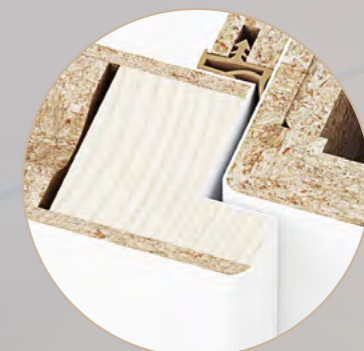

COLORLINE

COLORLINE / belo lakirano z reliefom R27L (BE LAK R27L)

EASY

BELO LAKIRANA VRATNA KRILA

Čistost in nedolžnost bele barve pripomoreta k svetlejšim in vizualno večjim prostorom. Preprostost vrat pa lahko po želji popestrite z utori.