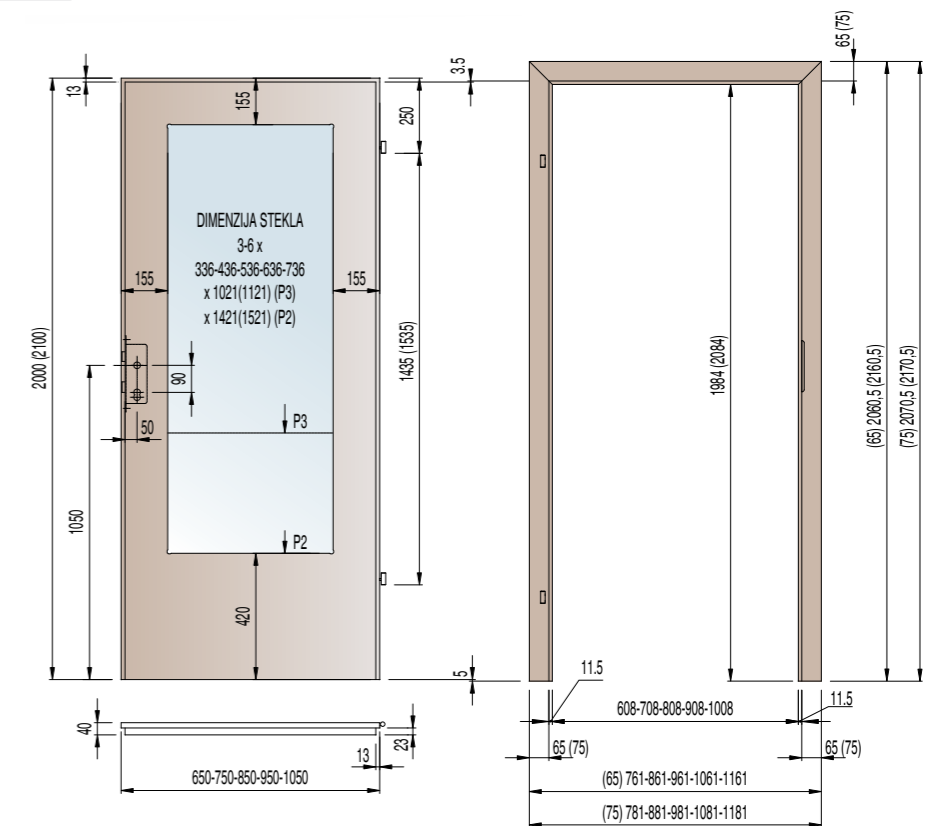

DIMENZIJE KRIL IN PODBOJA

*vse dimenzije so v mm