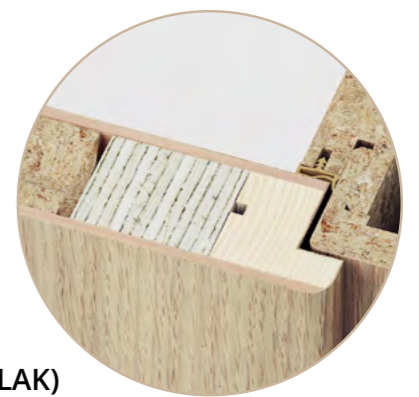

VIVACELINE F1 / hrast evropski natur lakiran (HS LAK)

VIVACELINE

VIVACELINE

VIVACELINE F4 / hrast evropski natur lakiran (HS LAK)

Polno gladko vratno krilo VIVACELINE F4

površina	hrast evropski natur lakiran (HS LAK)
rob krila	ostri rob (SOFT-R zaobljen rob ^(*))
polnilo	RI perforirana iverna plošča s STABILIZATORJEM
nasadila	2 x Ø 15 mm, dvodelno, nikljano
širina	650, 750, 850, 950 mm
višina	2000 mm