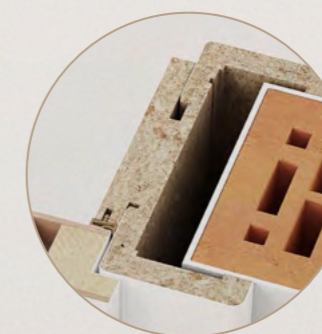

model SMO / globina podboja

100 mm	- 104,92 €
150 mm	- 114,68 €
230 mm	- 132,98 €