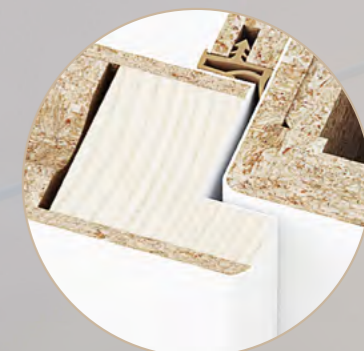

COLORLINE

EASY

BELO LAKIRANA VRATNA KRILA

Čistost in nedolžnost bele barve pripomoreta k svetlejšim in vizualno večjim prostorom. Preprostost vrat pa lahko po želji popestrite z utori.

COLORLINE / belo lakirano z reliefom R27L (BE LAK R27L)