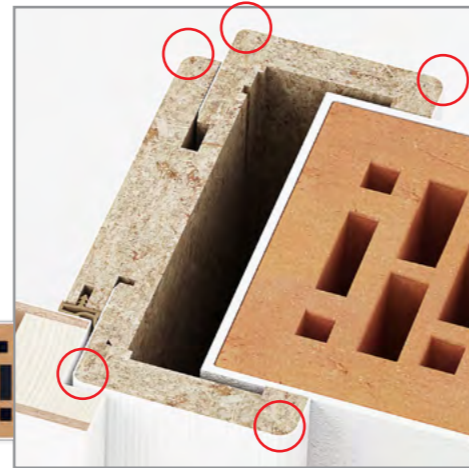

Sestava vratnih kril

vratno krilo s sredico iz satja

vratno krilo s sredico iz polne perforirane iverne plošče - RS

Robovi vratnih kril

ostri rob

SOFT-M
rahlo zaobljen rob

SOFT-R
zaobljen rob

Podboji

□ - ostri rob

○ - zaobljen rob

SMO
podboj z zaokroženimi robovi oblog

65 mm

SMS
podboj z vsemi zaokroženimi robovi

65 mm

PRIPRAVA ZIDNIH ODPRTIN – KLASIK (VIDNA NASADILA)

GLOBINA PODBOJA (mm)	80	100-125-150-175-200-230-250-280-300-330-550
DEBELINA ZIDU (mm)	80	100-125-150-175-200-230-250-280-300-330-550
TOLERANCA (mm)	0 / +5	-15 / +15 (samo v primeru popolnoma ravnih sten)