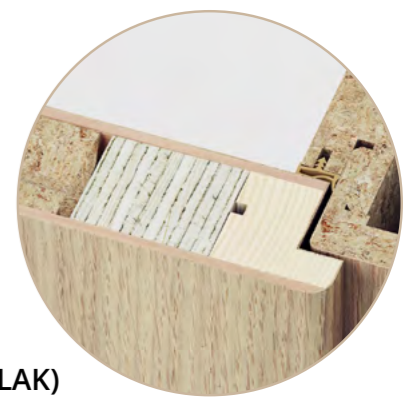

### **model SMO**

globina podboja  
100 mm - 131,76 €  
150 mm - 134,20 €  
230 mm - 161,04 €

VIVACELINE F1 / hrast evropski natur lakiran (HS LAK)

VIVACELINE

VIVACELINE

VIVACELINE F4 / hrast evropski natur lakiran (HS LAK)