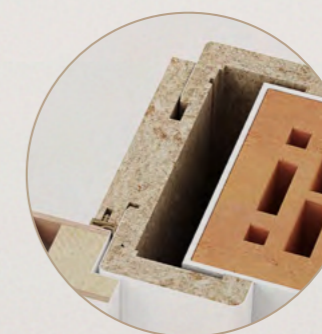

Podboj

površina **folirana površina CPL**
model **SMO - 65 mm**
globina **100, 150, 230 mm**
širina **650, 750, 850, 950 mm**
višina **2000 mm**

model SMO / globina podboja

100 mm - **104,92 €**

150 mm - **114,68 €**

230 mm - **132,98 €**